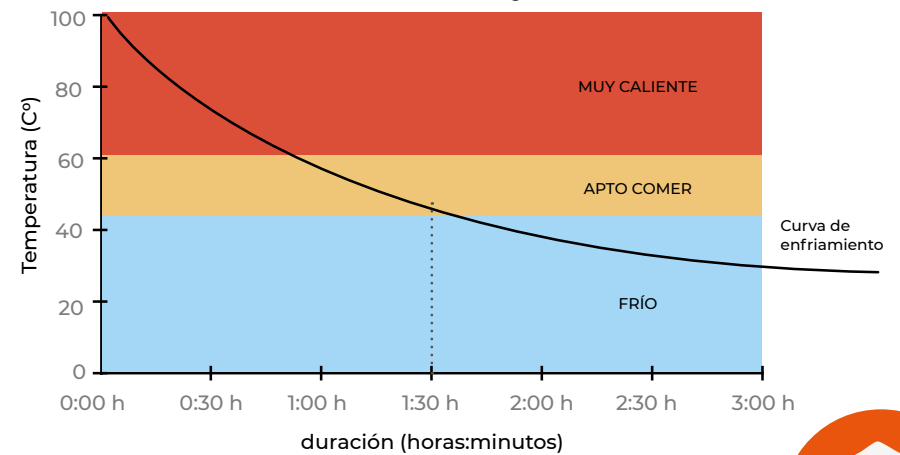

AUMENTA LA SEGURIDAD EN TU BUFFET Y AHORRA COSTE ENERGÉTICO

La comida de tu buffet permanecerá en **perfectas condiciones para su consumo hasta 1 hora y 30 minutos.**