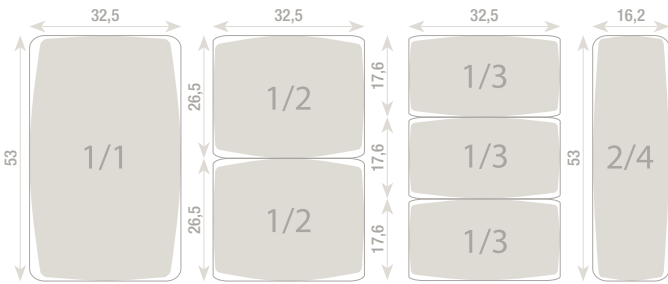

ALEXANDRIE

**TARIFA PROFESIONAL
PRECIOS REDUCIDOS**

MEDIDAS GASTRONORM