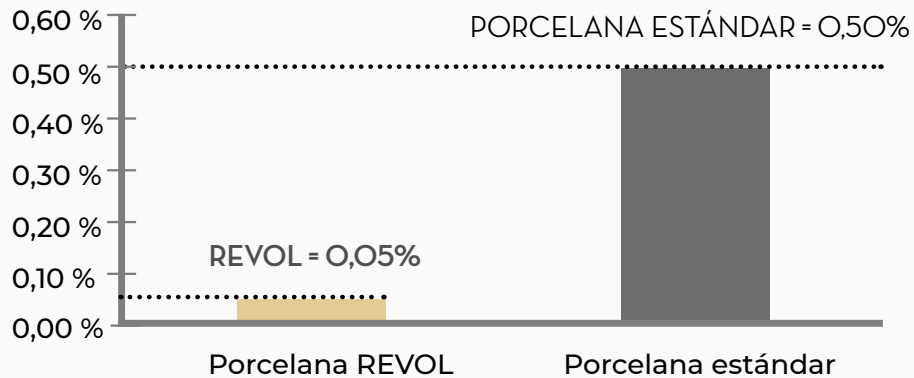

AUMENTA LA SEGURIDAD DE TU SERVICIO

Piezas de gran espesor que mantienen la inercia térmica incluso sin fuente de calor, un mínimo de 35 minutos.

Evitamos roturas gracias a la gran resistencia al choque térmico (de 300°C de cocción hasta -20°C de congelación, siempre con alimento)

Esmaltes con propiedades antiadherentes para evitar filtraciones de bacterias. Además garantizan la resistencia al rayado y facilitan la limpieza de las piezas.

Composición 100% NATURAL: porcelana refractaria sin CADMIO NI PLOMO.

SUPERFICIE NO POROSA

TEST POROSIDAD (%)

La porcelana REVOL no absorbe grasas ni olores garantizando una higiene y seguridad alimentaria perfecta.

COCCIÓN CON ALIMENTO HASTA 300°C

RETIENE LA TEMPERATURA

COMPATIBLE MICROONDAS

COMPATIBLE LAVAVAJILLAS

CONGELADOR HASTA -20°C

RESISTENCIA CHOQUE TÉRMICO

SUPERFICIE NO POROSA

APTO ALIMENTACIÓN

RESISTENCIA CHOQUE MECÁNICO

LIMPIEZA FACILITADA

COMPATIBLE SALAMANDRA (CON ALIMENTO)

100% NATURAL