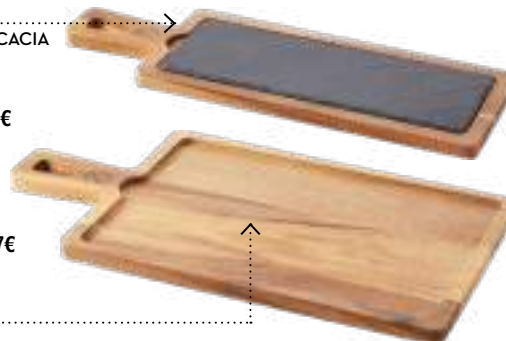

** PALA BORDE ACACIA

43 x 14cm
U/C: 3

649182 11,88€

43 x 23cm
U/C: 3

649181 15,07€